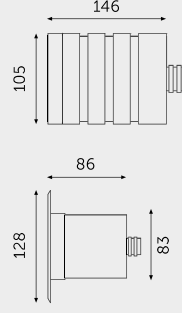

DISEGNO TECNICO

CODICE	TEMP.COL	ALIM.	LUMENS	DESCRIZIONE
HYD15C	3000 °K	12V	1090 lm	HYBRID 15 12V 15W IP68 COB 3000°K
HYD15RGB	RGB	12V	1095 lm	HYBRID 15 12V 15W IP68 COB RGB

CODICE DESCRIZIONE

ETC20K MINI RGB - CONTROLLER RGB CON TELECOMANDO RF - VEDI PAGINA 215