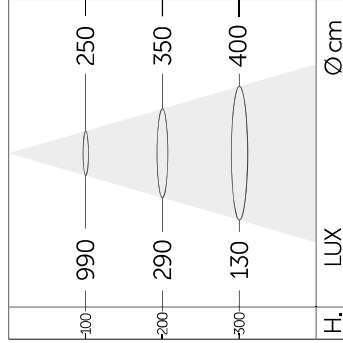

IP68
Utilizzabile non immerso e immerso fino a **3 metri**.
Utilizzabile anche in **zone allagabili** e per installazioni dove non può essere garantito il drenaggio.

FASCIO DI LUCE FISSO.

15W

CARATTERISTICHE GENERALI

DESCRIZIONE	INCASSO ESTERNI E PER IMMERSIONE
GRADO DI PROTEZIONE	IP68
FORO	84 mm
CARRABILE	2 T
DOTAZIONE	CONTROCASSA
CARATTERISTICHE ILLUMINAZIONE	
ANGOLO	40°
TIPO LED	COB BRIDGELUX
RA	85

CARATTERISTICHE ELETTRICHE